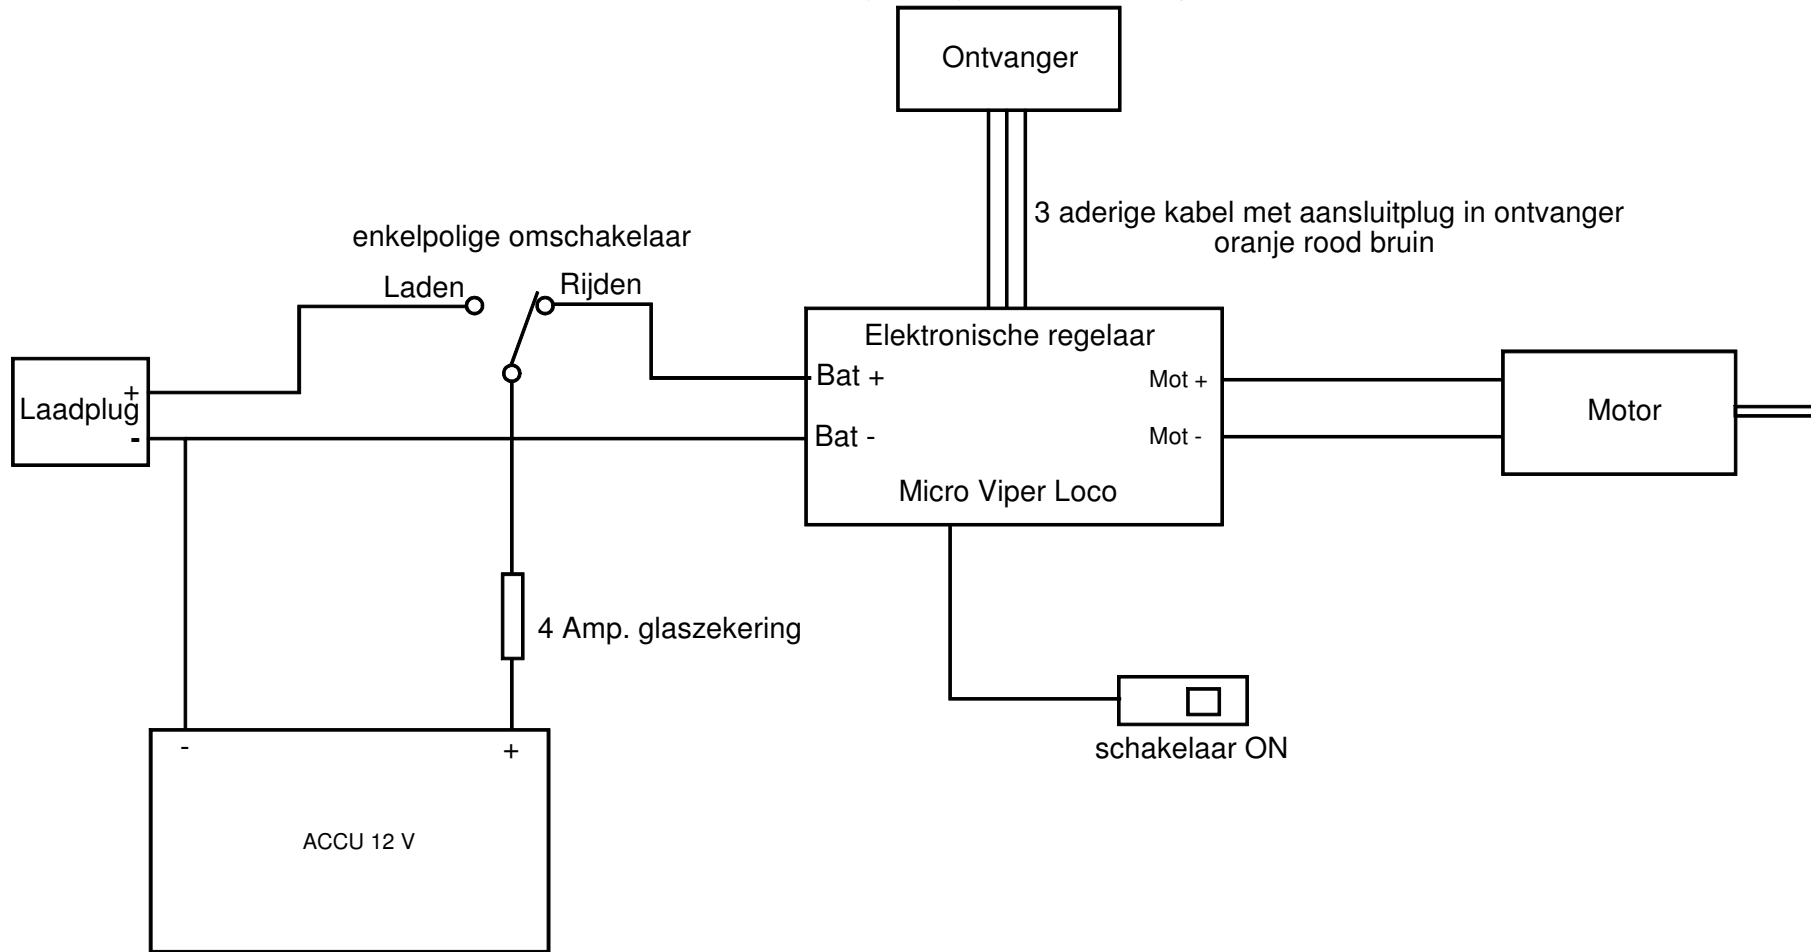

Voeding ontvanger komt van Micro Viper Loco

BENAMING: Aansluitschema RC besturde loc's met accuvoeding		<small>Exclusieve bouwdozen, stoomtreinen, stoomschepen, stoommachines en tuinspoor</small>  <small>Schepen in hardhout, veel materialen, onderdelen, verf, gereedschappen, etc. etc.</small>
Schaal:	Get. : H.C.B.	
Datum: 08-06-2011	Gec.:	<small>Katelboerhoek 28, ind. terr. Matenboek (wijk 28), NL-7328 JE Apeldoorn Tel: 055 - 5384138 Fax: 055 - 5427752 www.modelbouwverlief.nl E-mail: info@modelbouwverlief.nl</small>
		<small>Am. proj.</small> A4  No: 110608